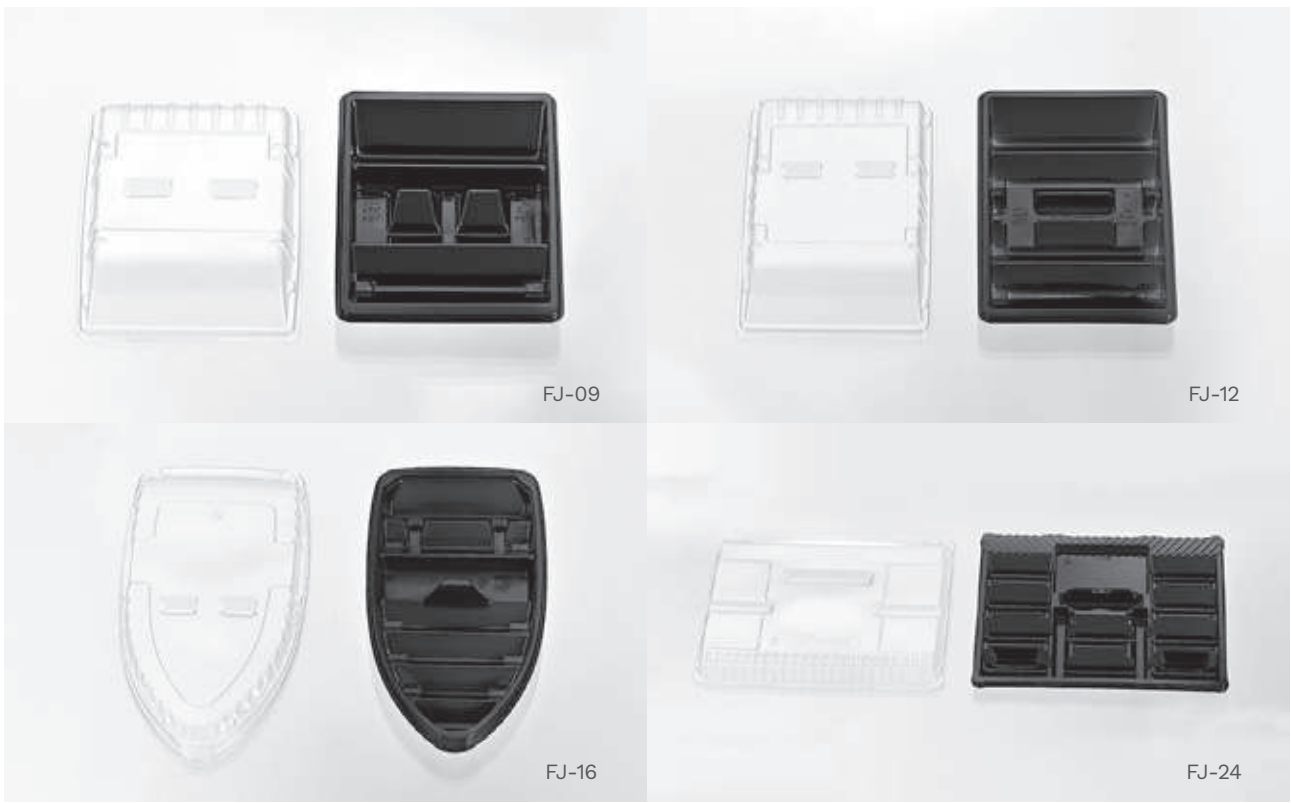

Easypack

SUSHI CONTAINER

Stackable

Anti-Fog Lid

Good Locking

High Durability

Safety

Recycling

OP-0.4

OP-0.6

OP-0.8

OP-1.0

OP-1.5

Item	Material	Capacity	Product Size (mm)	Packing (ctn)
OP-00	Lid : PET Base : PET / PS	-	143 x 83 x 30 140 x 80 x 21.5	800 sets
OP-0.4	Lid : PET Base : PET / PS	4 oz	167.9 x 93.4 x 31 163.8 x 88.8 x 21	400 sets
OP-0.6	Lid : PET Base : PET / PS	6 oz	224.6 x 95.2 x 33 222 x 92 x 22	400 sets
OP-0.8	Lid : PET Base : PET / PS	8 oz	168 x 117 x 30 165 x 115 x 20	400 sets
OP-1.0	Lid : PET Base : PET / PS	10 oz	186 x 129 x 30 185 x 128 x 20	400 sets
OP-1.5	Lid : PET Base : PET / PS	15 oz	216.5 x 136.5 x 30 216 x 135 x 20	400 sets

OP-1.7

OP-2.0

OP-2.5

OP-3.0

OP-4.0

Item	Material	Capacity	Product Size (mm)	Packing (ctn)
OP-1.7	Lid : PET Base : PET / PS	17 oz	235 x 160 x 30 230 x 155 x 23	400 sets
OP-2.0	Lid : PET Base : PET / PS	20 oz	240 x 147 x 26 238 x 145 x 23	400 sets
OP-2.5	Lid : PET Base : PET / PS	25 oz	246 x 181 x 31 244 x 180 x 23.5	200 sets
OP-3.0	Lid : PET Base : PET / PS	30 oz	263 x 190 x 30.5 260 x 187 x 23.5	300 sets
OP-4.0	Lid : PET Base : PET / PS	40 oz	267 x 267 x 25 264 x 264 x 30	200 sets

Item	Material	Product Size (mm)	Packing (ctn)
CF-02	Lid : PET Base : PET	54 x 51 x 41 39 x 37 x 27	800 pcs 800 pcs
CF-03	Lid : PET Base : PET	59.5 x 49 x 47 45.5 x 37 x 29	800 pcs 800 pcs

Item	Material	Product Size (mm)	Packing (ctn)
FJ-09	Lid : PET Base : PET	54 x 46.5 x 34 54 x 42 x 34	800 pcs 800 pcs
FJ-12	Lid : PET Base : PET	192 x 134 x 25 190 x 134 x 25	800 pcs 800 pcs
FJ-16	Lid : PET Base : PP	294 x 160 x 29.5 291 x 157.5 x 41	600 pcs 600 pcs
FJ-24	Lid : PET Base : PET	294 x 213 x 20 305 x 222 x 32	300 pcs 300 pcs